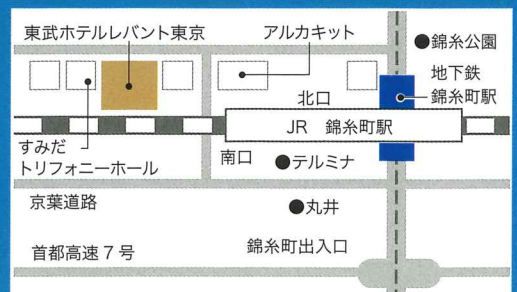

東武ホテルレバント東京3階・4階

〒130-0013 東京都墨田区錦糸1-2-2 ☎03-5611-5511

○JR総武線、錦糸町駅北口より徒歩3分

○地下鉄半蔵門線、錦糸町駅3出口より徒歩3分

よるず支援拠点による相談窓口も開設！  
経営上のあらゆるお悩みの相談に対応します。

シグマバンクグループ

地域と共に、次の未来へ  
小松川信用金庫

あなたの街のあなたの金庫  
東葉信用金庫